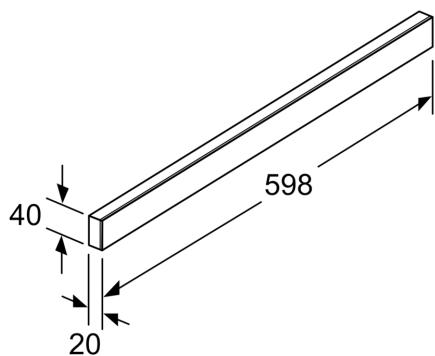

Příslušenství pro odsavače par, Bílá DSZ4682

• vhodné pro teleskopické odsavače par o šířce 60 cm

Technické údaje

Rozměry zabaleného spotřebice: 70 x 120 x 700 mm
Rozměry palety: 185.0 x 80.0 x 120.0
Množství obalu na kartón: 9
Počet spotřebičů na paletě: 189
Hmotnost netto: 0.3 kg
Hmotnost brutto: 0.7 kg
EAN: 4242005237449

Příslušenství pro odsavače par, Bílá DSZ4682

Zvláštní příslušenství

- vhodné pro teleskopické odsavače par o šířce 60 cm

**Příslušenství pro odsavače par, Bílá
DSZ4682**

rozměry v mm